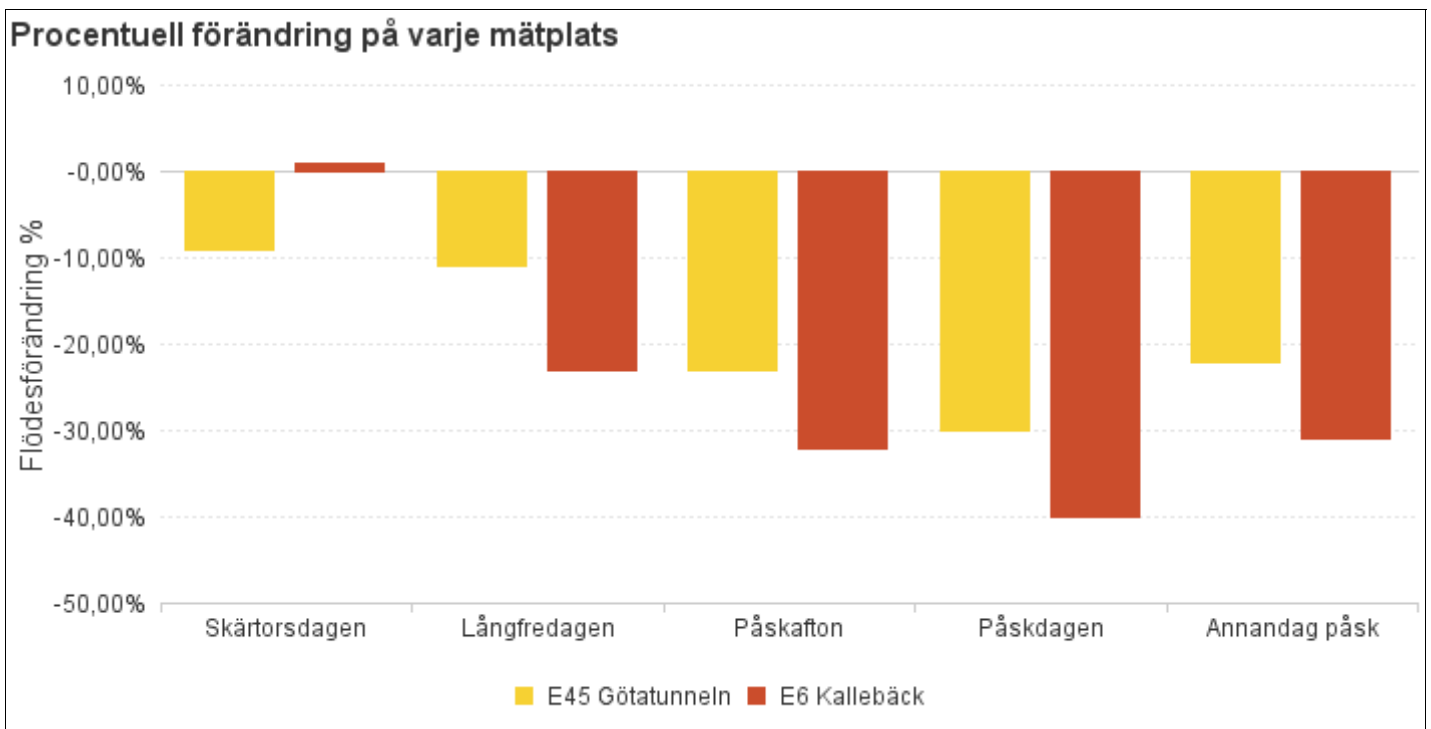

Coronavirusets påverkan på påsktrafiken 2020 i Stockholmsområdet

Trafiken förändrades med **-27%** jämfört med förra påsken

Coronavirusets påverkan på påsktrafiken 2020 i Göteborgsområdet

Trafiken förändrades med -22% jämfört med förra påsken

Data		Skärtorsda gen	Skärtorsda gen	Långfredag en	Långfredag en	Påskafton	Påskafton	Påskdagen	Påskdagen	Annandag påsk	Annandag påsk
		2019	2020	2019	2020	2019	2020	2019	2020	2019	2020
Centralbron	E425N 56,330	46 000	38 900	31 100	25 900	30 600	24 500	31 700	22 500	33 900	25 800
Centralbron	E425Z 56,500	33 000	23 200	24 300	17 800	24 800	17 300	26 400	15 600	26 900	17 900
E18 Rinkeby	E18O 28,840	41 000	34 200	29 000	22 500	28 000	20 600	32 000	20 600	34 800	24 300
E18 Rinkeby	E18W 28,840	38 900	32 300	28 200	20 900	25 600	18 800	26 200	18 000	27 300	20 300
E45 Götatunneln	E45N 4,710	21 300	19 900	14 600	13 100	13 600	10 600	13 900	9 900	14 800	12 000
E45 Götatunneln	E45Z 4,680	22 600	20 100	14 700	13 100	14 600	11 200	16 300	11 200	18 600	14 100
E4E20 Essingeleden	E4N 54,630	72 200	66 300	51 600	43 100	49 100	40 400	56 600	38 300	59 300	44 300
E4E20 Essingeleden	E4Z 54,630	74 900	63 800	55 600	45 400	50 800	41 700	57 000	39 300	58 500	42 900
E4E20 Rönninge	E4N 31,040	38 300	29 500	30 100	19 500	30 200	17 900	45 300	20 000	47 300	25 900
E4E20 Rönninge	E4Z 31,000	32 000	34 200	26 900	22 300	24 200	17 300	24 600	15 400	23 000	17 900
E4 Tureberg	E4N 69,430	59 700	42 000	37 100	23 600	32 600	21 000	34 300	19 200	38 000	22 000
E4 Tureberg	E4Z 69,390	52 700	39 300	35 400	23 300	33 200	21 500	42 800	22 000	47 900	26 200
E6 Kallebäck	E6N 15,550	26 300	29 800	23 100	17 700	21 800	14 400	25 700	14 900	28 000	18 800
E6 Kallebäck	E6Z 14,560	45 100	42 000	31 600	24 600	28 200	19 600	32 200	19 900	34 800	24 700