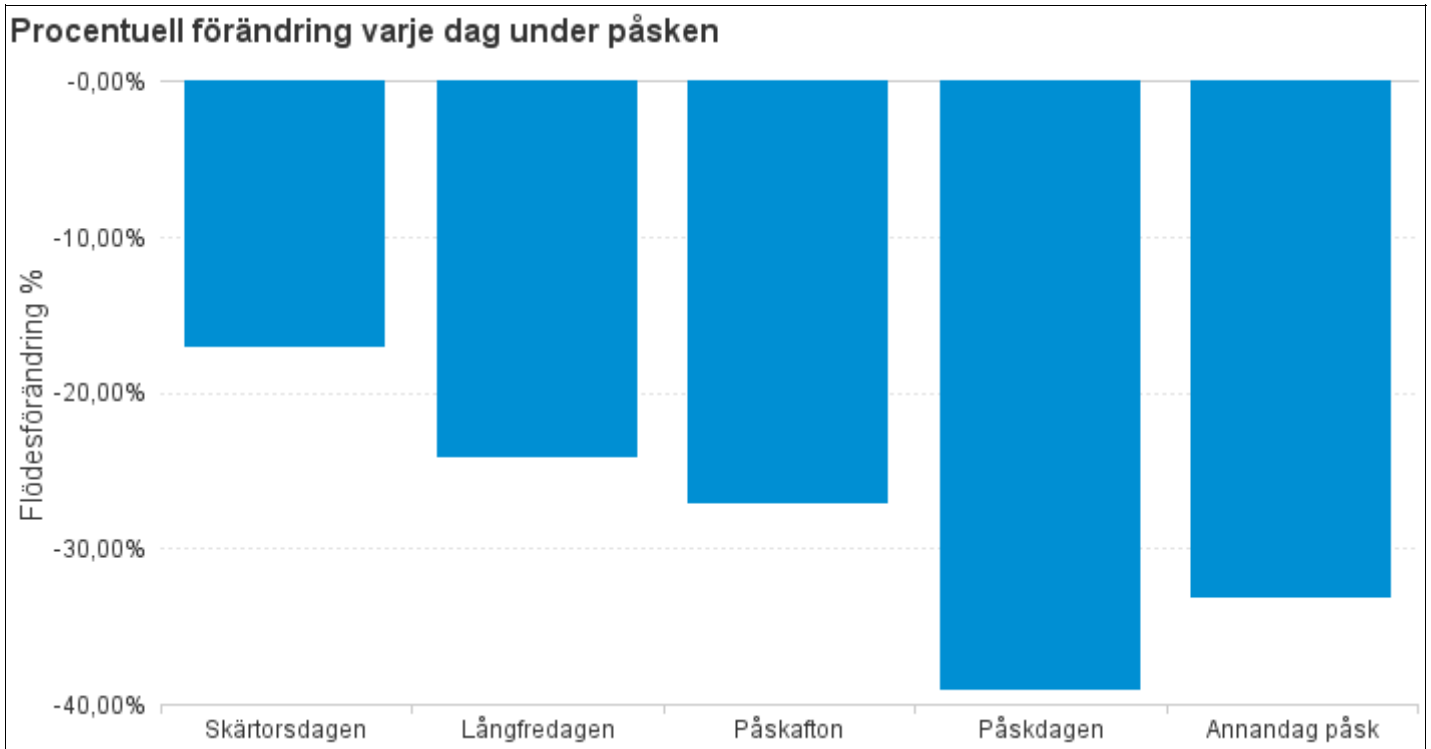

Coronavirusets påverkan på påsktrafiken 2020 i Stockholmsområdet

Trafiken förändrades med **-27%** jämfört med förra påsken

Coronavirusets påverkan på påsktrafiken 2020 i Göteborgsområdet

Trafiken förändrades med -22% jämfört med förra påsken