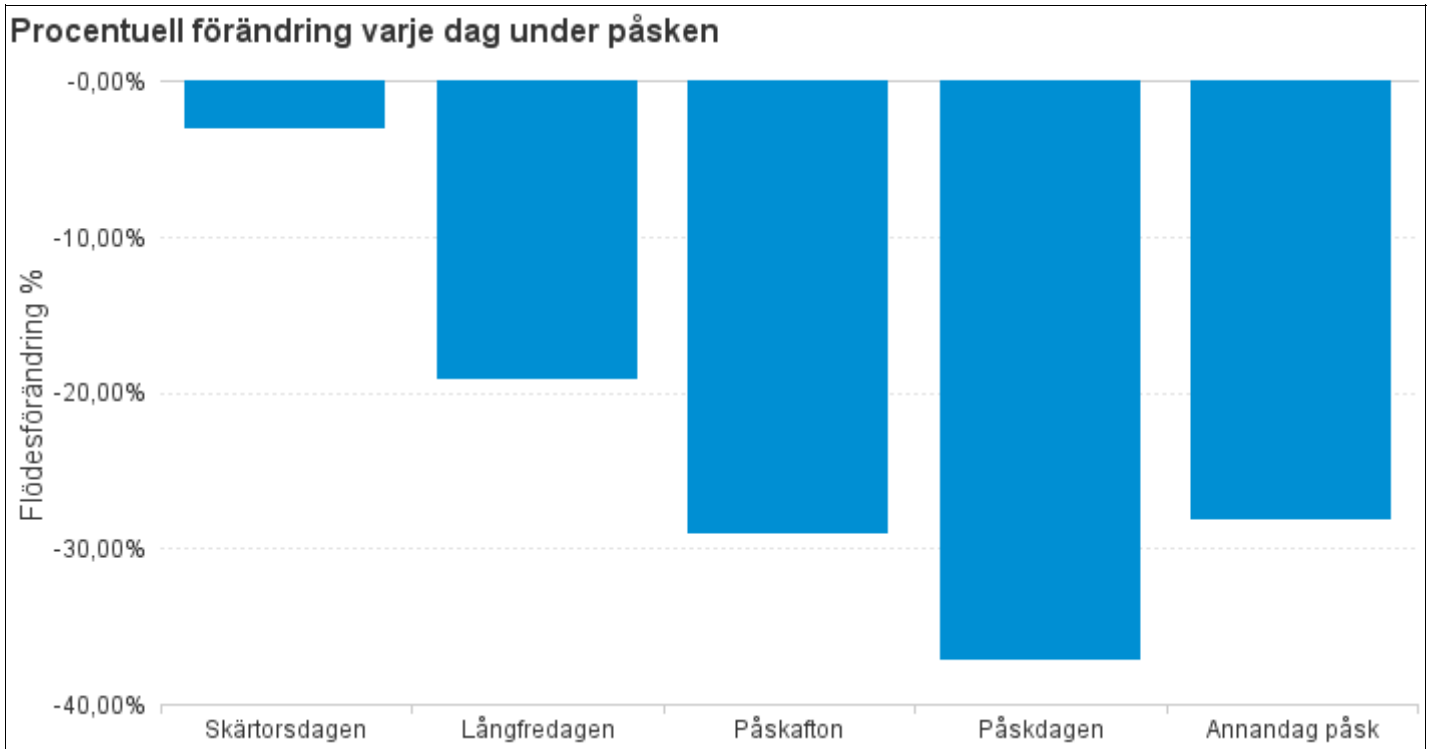

Coronavirusets påverkan på påsktrafiken 2020 i Stockholmsområdet

Trafiken förändrades med **-27%** jämfört med förra påsken

Coronavirusets påverkan på påsktrafiken 2020 i Göteborgsområdet

Trafiken förändrades med -22% jämfört med förra påsken