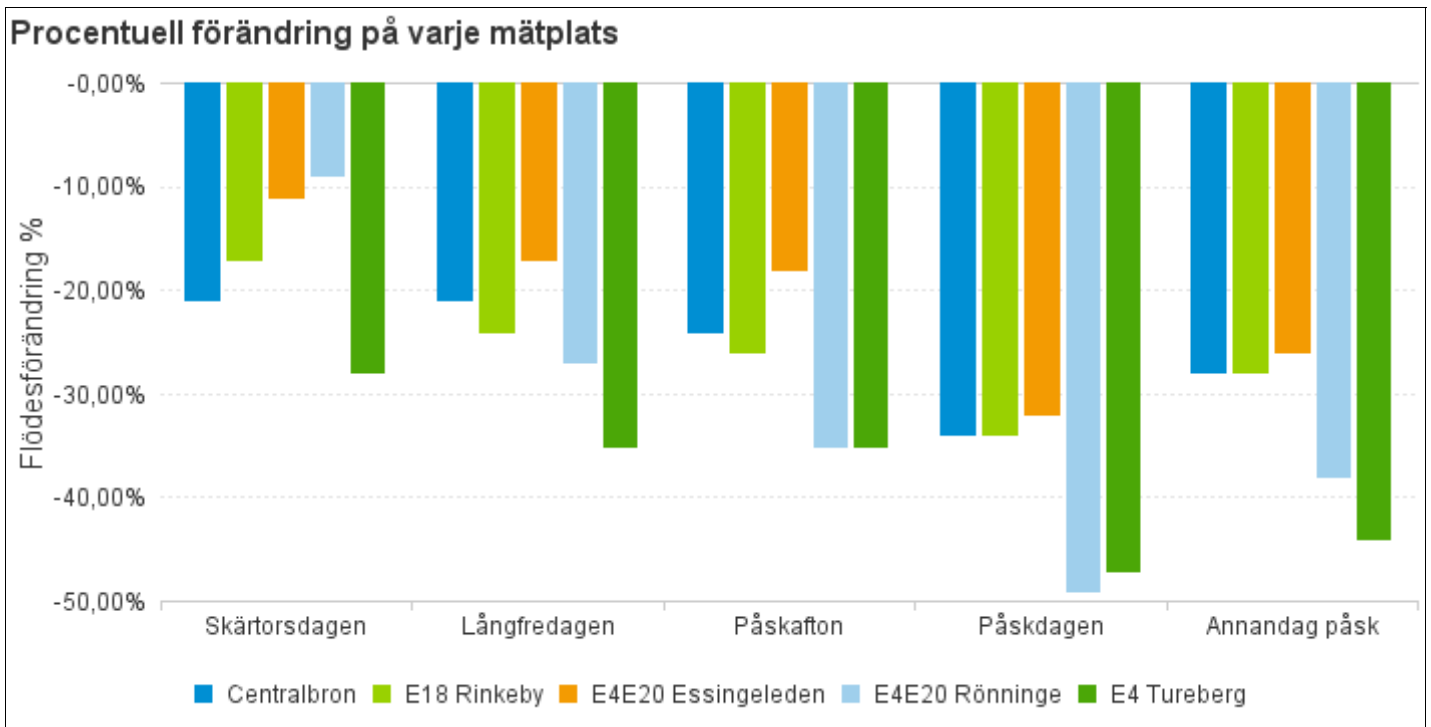

Coronavirusets påverkan på påsktrafiken 2020 i Stockholmsområdet

Trafiken förändrades med **-27%** jämfört med förra påsken

Coronavirusets påverkan på påsktrafiken 2020 i Göteborgsområdet

Trafiken förändrades med -22% jämfört med förra påsken

Data		Skärtorsda gen	Skärtorsda gen	Långfredag en	Långfredag en	Påskafton	Påskafton	Påskdagen	Påskdagen	Annandag påsk	Annandag påsk
		2019	2020	2019	2020	2019	2020	2019	2020	2019	2020
Centralbron	E425N 56,330	46 000	38 900	31 100	25 900	30 600	24 500	31 700	22 500	33 900	25 800
Centralbron	E425Z 56,500	33 000	23 200	24 300	17 800	24 800	17 300	26 400	15 600	26 900	17 900
E18 Rinkeby	E18O 28,840	41 000	34 200	29 000	22 500	28 000	20 600	32 000	20 600	34 800	24 300
E18 Rinkeby	E18W 28,840	38 900	32 300	28 200	20 900	25 600	18 800	26 200	18 000	27 300	20 300
E45 Götatunneln	E45N 4,710	21 300	19 900	14 600	13 100	13 600	10 600	13 900	9 900	14 800	12 000
E45 Götatunneln	E45Z 4,680	22 600	20 100	14 700	13 100	14 600	11 200	16 300	11 200	18 600	14 100
E4E20 Essingeleden	E4N 54,630	72 200	66 300	51 600	43 100	49 100	40 400	56 600	38 300	59 300	44 300
E4E20 Essingeleden	E4Z 54,630	74 900	63 800	55 600	45 400	50 800	41 700	57 000	39 300	58 500	42 900
E4E20 Rönninge	E4N 31,040	38 300	29 500	30 100	19 500	30 200	17 900	45 300	20 000	47 300	25 900
E4E20 Rönninge	E4Z 31,000	32 000	34 200	26 900	22 300	24 200	17 300	24 600	15 400	23 000	17 900
E4 Tureberg	E4N 69,430	59 700	42 000	37 100	23 600	32 600	21 000	34 300	19 200	38 000	22 000
E4 Tureberg	E4Z 69,390	52 700	39 300	35 400	23 300	33 200	21 500	42 800	22 000	47 900	26 200
E6 Kallebäck	E6N 15,550	26 300	29 800	23 100	17 700	21 800	14 400	25 700	14 900	28 000	18 800
E6 Kallebäck	E6Z 14,560	45 100	42 000	31 600	24 600	28 200	19 600	32 200	19 900	34 800	24 700