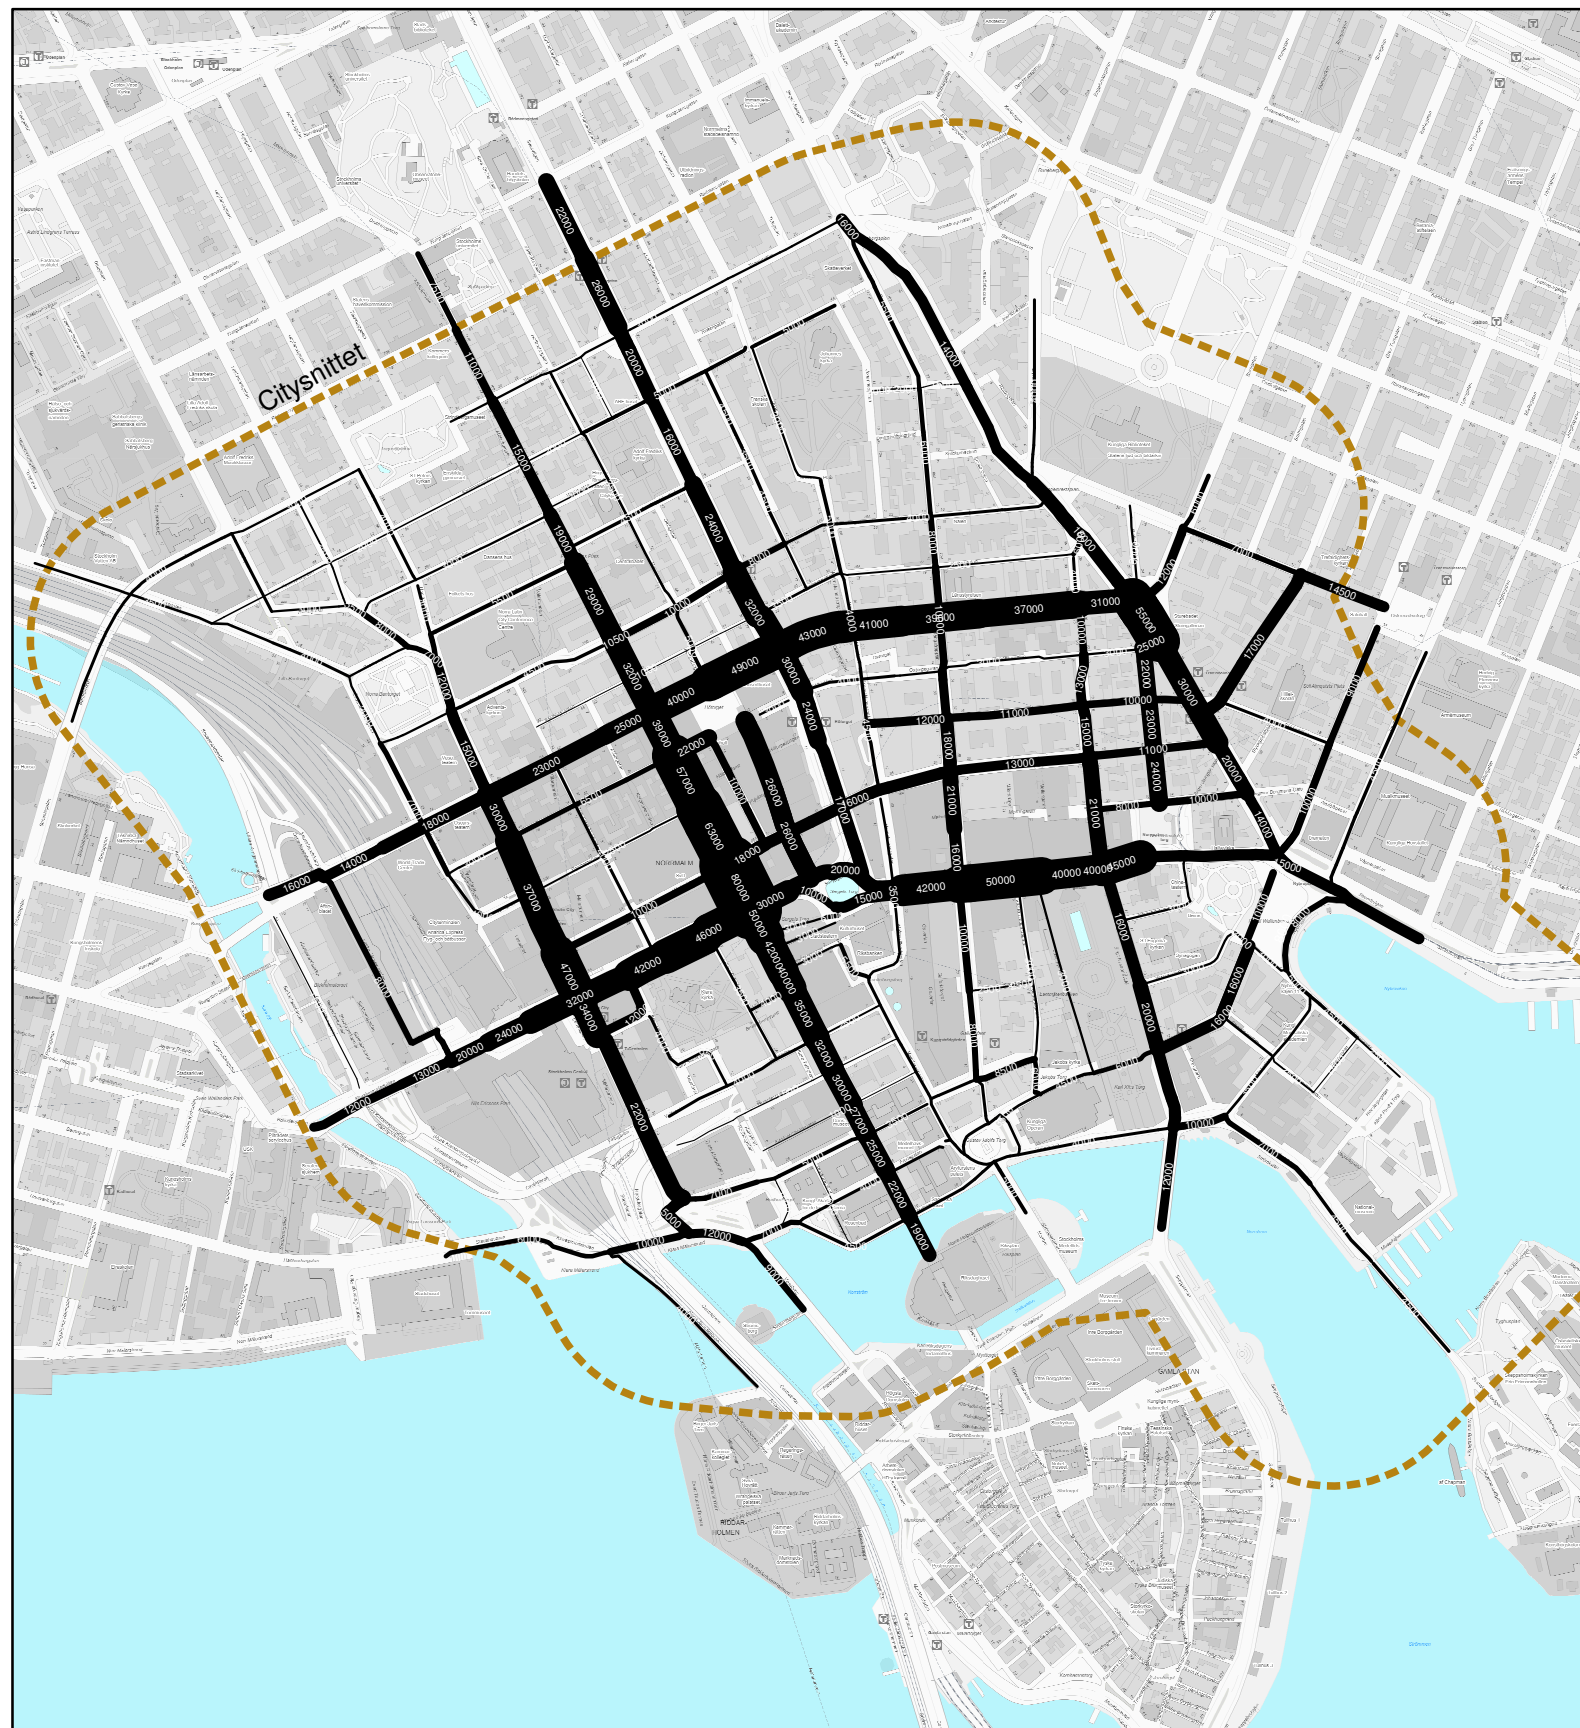

Gångflödeskarta City 2017, Vardagsdygn

Data anger antalet fotgängare per dygn som passerar gator i centrala Stockholm och baseras på uppmätta samt skattade värden.