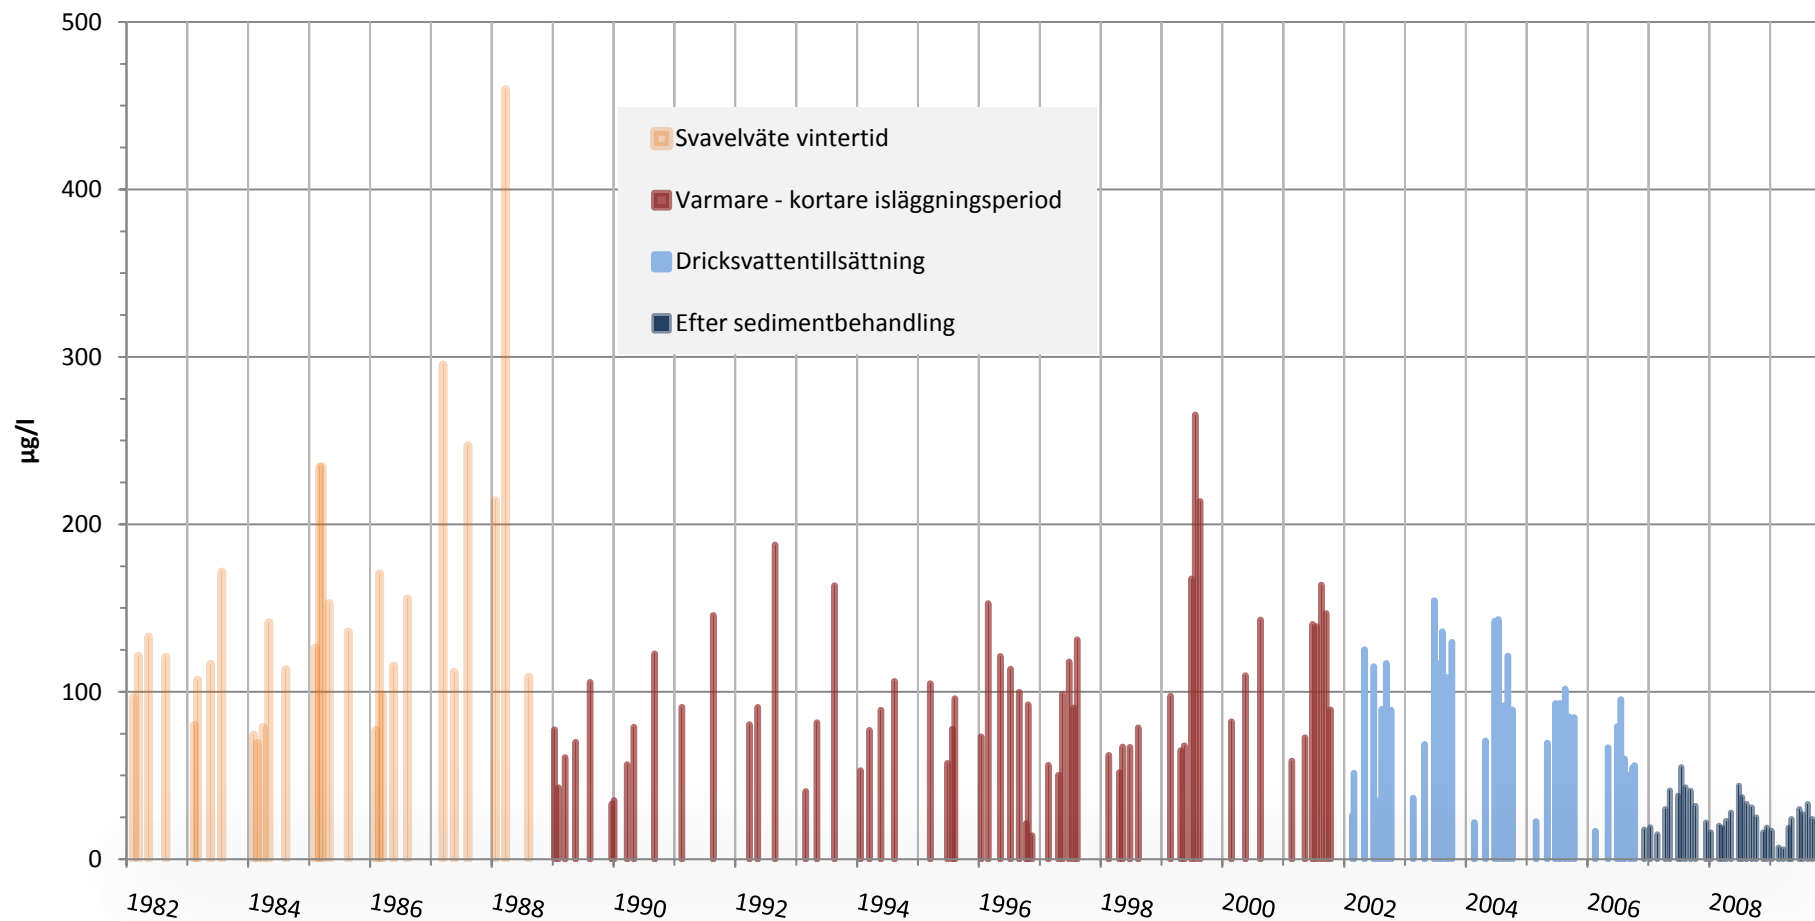

## FOSFORHÅLT I LÅNGSJÖN 1982-2009

### VÄGD MEDELHÅLT I VATTENMASSAN

**Fosforhalt i Långsjön 2001- 2009**  
Säsongmedelvärden (maj-okt)  
Klassning enl. Naturvårdsverkets *Bedömningsgrunder för miljö kvalitet*